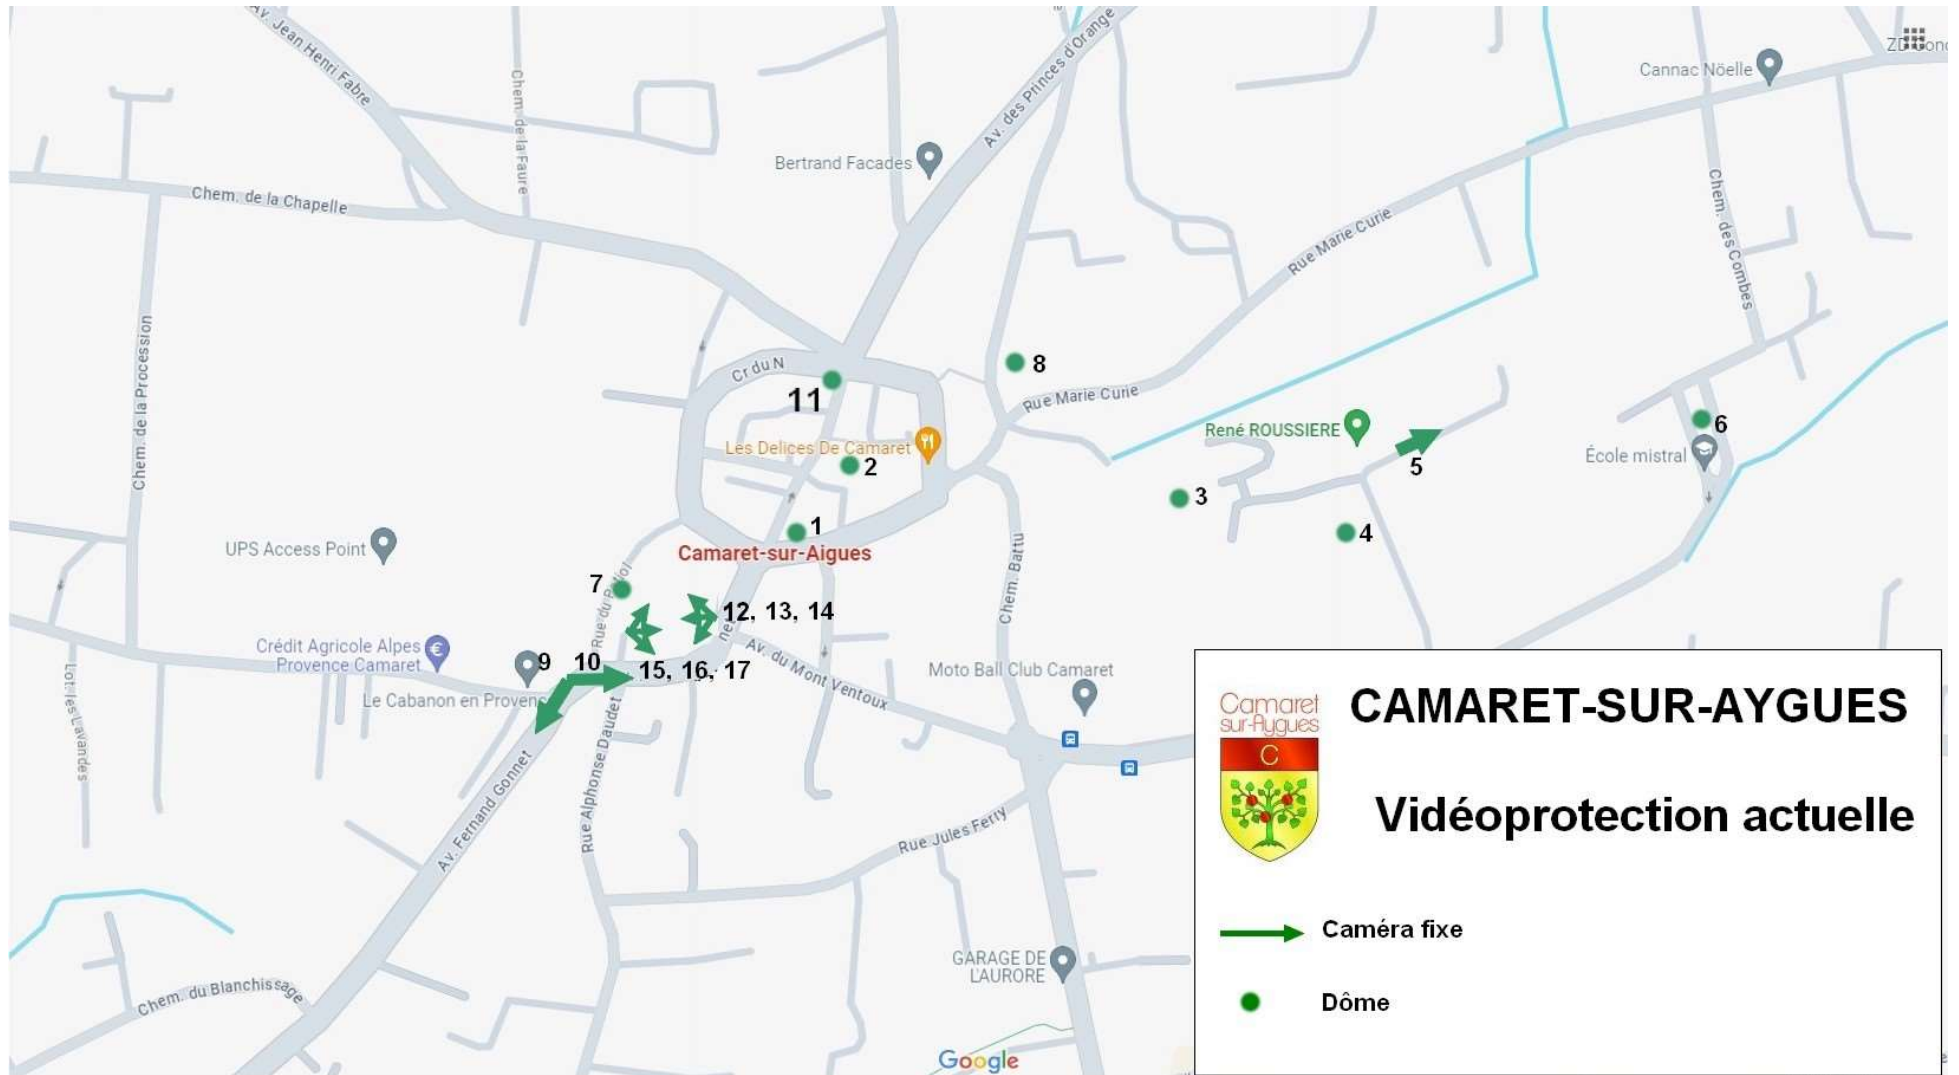

ANNEXE AU DPGF

1) CAMERAS EXISTANTES

Mairie C1 (cours du Midi) Dome PTZ

Eglise C2 (place de l'Eglise) Dome PTZ

Boulodrome C3 (Espace jouxtant la Hall des sports René Roussiere) Dome PTZ

Parking Crèche C4 Dome PTZ

Tennis C5 (contre allée Hall des sports René Roussiere) Caméra fixe

Parking stades / dojo C6 (chemin des Combes) Dome PTZ

Parking du Patiol C7 (entre cours du Midi et Av Fernand Gonnet) Dome PTZ

Parking de la Clavonne C8 (chemin de la Clavonne) Dome PTZ

Site D

Camera PTZ

Cameras fixes lecture de plaques (entrant et sortant de l'avenue Luois Pasteur)

Cameras fixes lecture de plaques (entrant et sortant depuis l'avenue du Général de Gaulle)

Camera PTZ (parking du Motoball)

Camera fixe lecture de plaques (Cours du Couchant)

Camera fixe lecture de plaques (cours du Nord)

Caméra PTZ (cours du Levant)