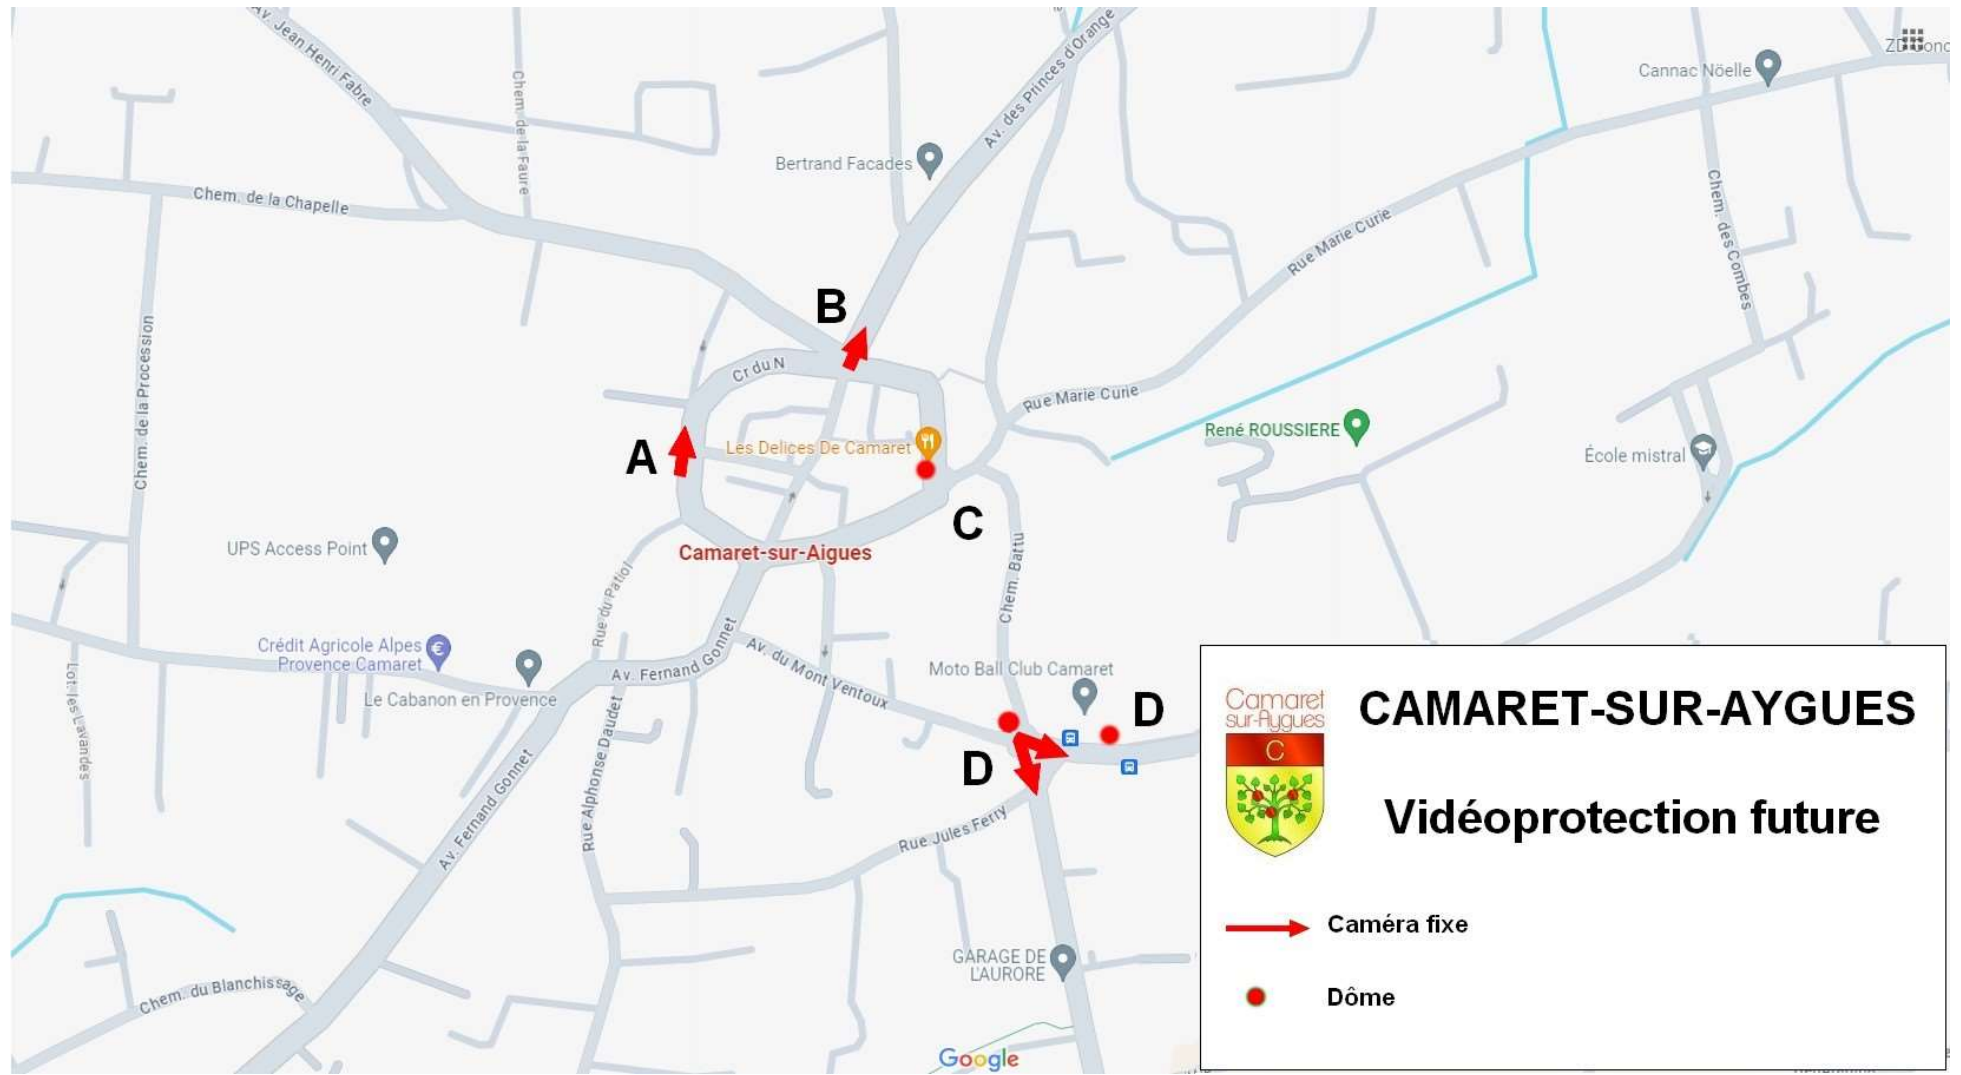

Tennis C5 (contre allée Hall des sports René Roussiere) Caméra fixe

Parking stades / dojo C6 (chemin des Combes) Dome PTZ

Parking du Patiol C7 (entre cours du Midi et Av Fernand Gonnet) Dome PTZ

Parking de la Clavonne C8 (chemin de la Clavonne) Dome PTZ

Avenue Fernand Gonnet C9 Caméra fixe

Avenue Fernand Gonnet C10 Caméra fixe

Cours du Nord C11 Dome PTZ

Place des Félibres C12, C13 et C14 Caméras fixes

Place de la poste C15, C16 & C17 Caméras fixes

2- EXTENSIONS DU SYSTEME PAR CAMERAS SUPPLEMENTAIRES

Site D

Camera PTZ

Cameras fixes lecture de plaques (entrant et sortant de l'avenue Luois Pasteur)

Cameras fixes lecture de plaques (entrant et sortant depuis l'avenue du Général de Gaulle)

Camera PTZ (parking du Motoball)

Camera fixe lecture de plaques (Cours du Couchant)

Camera fixe lecture de plaques (cours du Nord)

Caméra PTZ (cours du Levant)